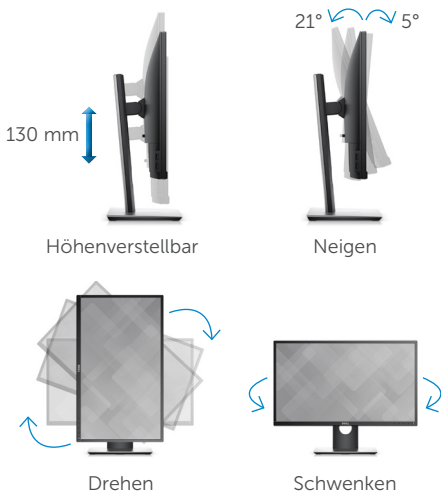

Stellen Sie den Bildschirm einfach auf Ihre bevorzugte Betrachtungsposition ein.