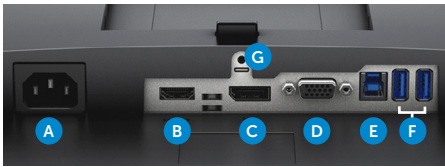

### Anschlüsse

- A Netzkabelanschluss
- B HDMI
- C DisplayPort
- D VGA
- E USB-Upstream
- F USB-Downstream
- G Ständerschloss

Lieferumfang
<b>Komponenten</b> <ul style="list-style-type: none"> <li>• Bildschirm</li> <li>• Ständer (Standrohr und Standfuß)</li> </ul>
<b>Kabel</b> <ul style="list-style-type: none"> <li>• Netzkabel (je nach Land)</li> <li>• VGA-, DisplayPort-, USB 3.0-Upstream-Kabel</li> </ul>
<b>Dokumentation</b> <ul style="list-style-type: none"> <li>• Treiber und Dokumentation (CD)</li> <li>• Schnellstarthandbuch</li> <li>• Sicherheitsinformationen und Hinweise zu Richtlinien</li> </ul>

Konnektivität	
Anschlüsse	DisplayPort 1.2, HDMI 1.4, VGA, 2 x USB 3.0 (an der Seite), 2 x USB 2.0 (Unterseite)

Merkmale	
Ständer	Kippbar (Standard: 5° nach vorne oder 21° nach hinten), drehbar (90°), schwenkbar (45°) und höhenverstellbar (130 mm)
Sicherheit	Vorrichtung für Sicherheitsschloss (Sicherheitsschloss nicht im Lieferumfang enthalten)
VESA-Montagehalterung (Wandhalterung separat erhältlich)	Dell Quick Release Funktion (100 x 100 mm)
Sonstiges	ComfortView, Dell DisplayManager mit Easy Arrange, schmale Blende mit Stufendesign